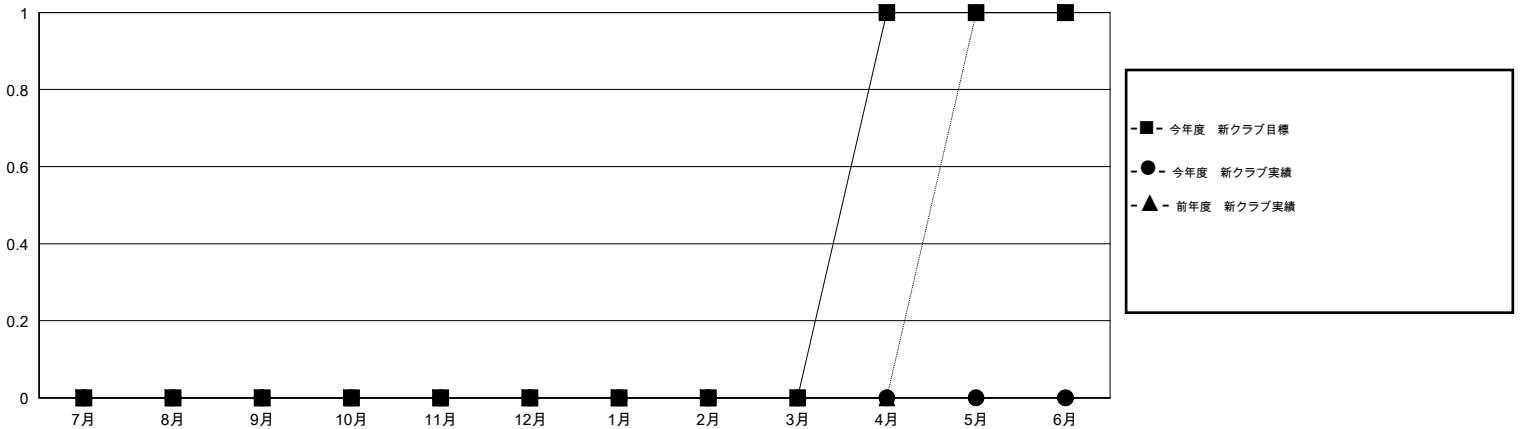

MONTHLY MEMBERSHIP PROGRESS REPORT

District 333 B

Results as of: 6/30/2017

GMT: OPEN

地域 JAPAN

GMT会則地域

クラブ				名			
結果 : 2016-2017				結果 : 2016-2017			
四半期	新クラブ目標	新クラブ	解散クラブ	四半期	新会員 (再入会と転入を含めない) 純増目標	新会員 (再入会と転入を含めない) 実際	退会者 (転籍を含む) 実際
7月/8月/9月	0	0	0	7月/8月/9月	0	72	22
10月/11月/12月	0	0	1	10月/11月/12月	30	33	96
1月/2月/3月	0	0	0	1月/2月/3月	80	49	18
4月/5月/6月	1	0	1	4月/5月/6月	55	44	129

新クラブ目標及び実績累計

会員目標及び実績累計

解散クラブ: 2	34 CLUBS OF 49 一名以上の新会員を登録	男女別
退会者		男性 1,074 (63.07%)
物故会員 13		女性 629 (36.93%)
クラブ解散 35	会員累計データを見るには、ここをクリック	世帯主/家族会員合計 1,004
その他 217		国際会費半額の家族会員 602
合計 265		