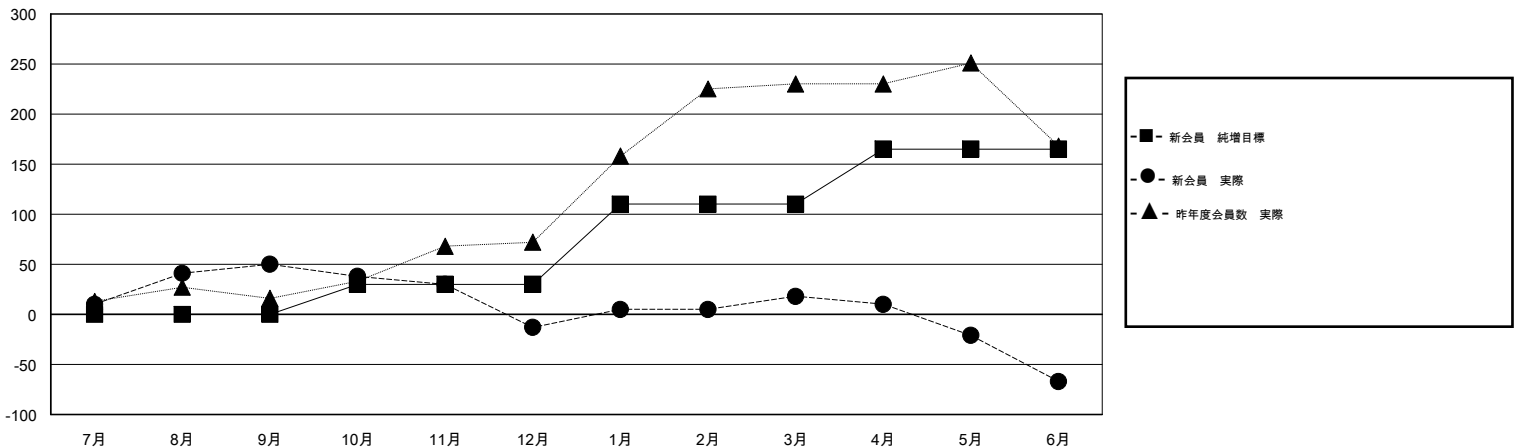

MONTHLY MEMBERSHIP PROGRESS REPORT

District 333 B

Results as of: 6/30/2017

GMT: OPEN

地域 JAPAN

GMT会則地域

クラブ				名			
結果 : 2016-2017				結果 : 2016-2017			
四半期	新クラブ目標	新クラブ	解散クラブ	四半期	新会員 (再入会と転入を含めない) 純増目標	新会員 (再入会と転入を含めない) 実際	退会者 (転籍を含む) 実際
7月/8月/9月	0	0	0	7月/8月/9月	0	72	22
10月/11月/12月	0	0	1	10月/11月/12月	30	33	96
1月/2月/3月	0	0	0	1月/2月/3月	80	49	18
4月/5月/6月	1	0	1	4月/5月/6月	55	44	129

新クラブ目標及び実績累計

会員目標及び実績累計

解散クラブ: 2	34 CLUBS OF 49 一名以上の新会員を登録	男女別
退会者		男性 1,074 (63.07%)
物故会員 13		女性 629 (36.93%)
クラブ解散 35	会員累計データを見るには、ここをクリック	世帯主/家族会員合計 1,004
その他 217		国際会費半額の家族会員 602
合計 265		